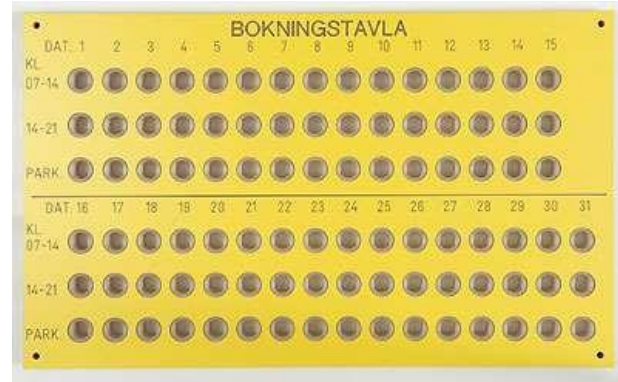

# Laminerade bokningstavlur

## Bokningstavla

Storlek	Bredd,mm	Höjd,mm
2pass	620	310
3pass	620	375
4pass	620	475
5pass	620	575
6pass	620	675

**OBS!** Parkeringsrad ingår INTE medautomatik. Beställ till ett extra pass.

**Standardfärg:** Gul, blå, grå, grön, vit, röd och svart.

Till tavlan finns möjlighet att få egen rubrik.

Bokningstavlan tillverkas i 0,8 mm laminat i färg med 22 mm MDF board som bas.

**TYP 1**