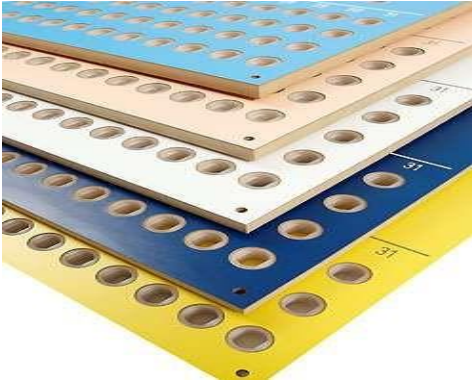

## Bokningstavla

Storlek	Bredd,mm	Höjd,mm
2pass	620	310
3pass	620	375
4pass	620	475
5pass	620	575
6pass	620	675

**OBS!** Parkeringsrad ingår INTE medautomatik. Beställ till ett extra pass.

**Standardfärg:** Gul, blå, grå, grön, vit, röd och svart.

Till tavlan finns möjlighet att få egen rubrik.

Bokningstavlan tillverkas i 0,8 mm laminat i färg med 22 mm MDF board som bas.

**TYP 1**